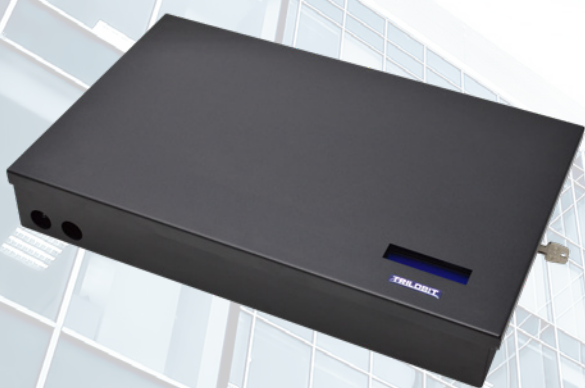

Imagens ilustrativas

DECW IP8

**TRILOBIT**

O concentrador DECW IP8 é o gerenciador local do sistema de segurança WinSpector Prime. Administra até 16 módulos remotos Flex-Prime ou TRIP. Disponível com capacidade inicial de 30.000 usuários, pode ser expandido até 1.000.000 de usuários. Possui memória Flash (não volátil) que garante a retenção das informações mesmo em caso de falta de energia elétrica. O equipamento conta com um display local que apresenta o status da comunicação dos níveis superior e inferior, além de outras informações como data, hora, endereço local, entre outros.

## VANTAGENS

- Construído em gabinete metálico de alta resistência e à prova de corrosão
- Homologado para uso industrial
- MTBF de 40.000 horas
- Atualização remota de firmware
- Comunicação TCP/IP com infraestrutura para quaisquer tipos de redes estruturadas
- Possibilita configuração e diagnósticos através de interfaces local e Web
- Display incorporado com retro-iluminação

## CARACTERÍSTICAS

- Gerencia até 1.000.000 de crachás
- Controla até 16 módulos remotos Flex-Prime ou TRIP
- Firmware dedicado que impede a ação de vírus e ataques provocados por hackers
- Relógio de tempo real com bateria longa vida de 5 anos
- Comunicação Ethernet 10/1000 Base T - TCP/IP
- Memória Flash para segurança dos dados
- Fonte de alimentação industrial
- Proteção Eletrostática (ESD)
- Proteção Eletromagnética (EMI)
- Proteção contra alta temperatura
- Proteção anti-umidade

## CARACTERÍSTICAS MECÂNICAS

- Altura: 65mm
- Largura 410mm
- Profundidade: 260mm
- Peso com embalagem: 4,700kg